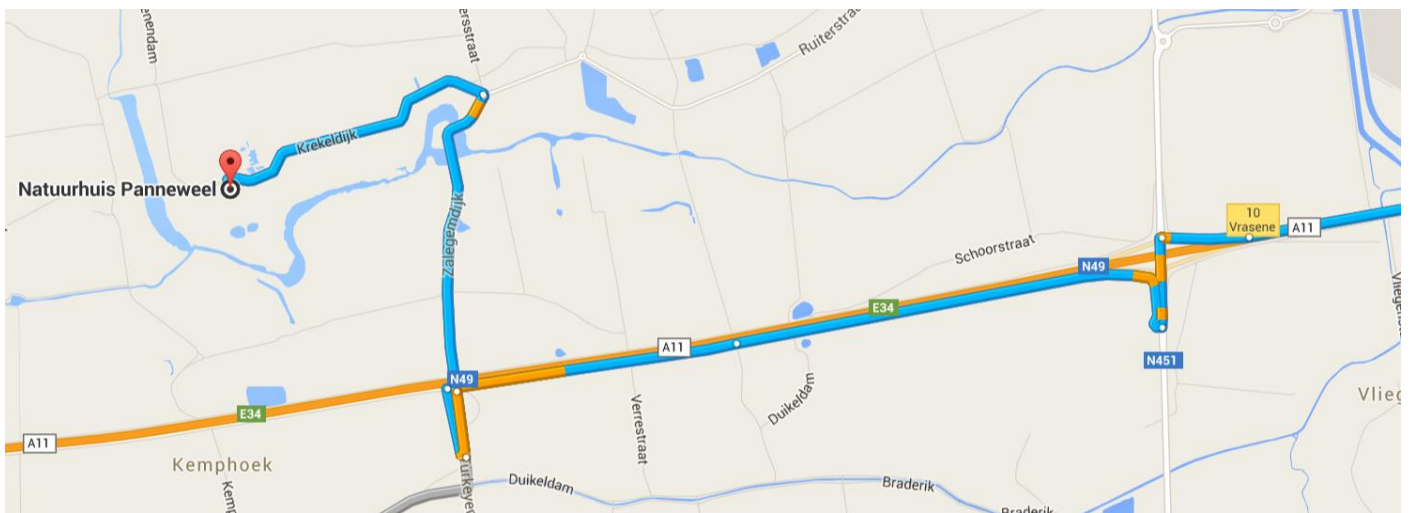

Ende quam in Waes, int soete lant

Natuurpunt Waasland
Afdeling Noord

NatuurHuis Panneweel
Krekeldijk 2
9170 Meerdonk (Sint Gillis Waas)

Vanuit Gent, E34 afrit 11

Vanuit Antwerpen, E34 afrit 10

Natuurpunt Waasland
Afdeling Noord