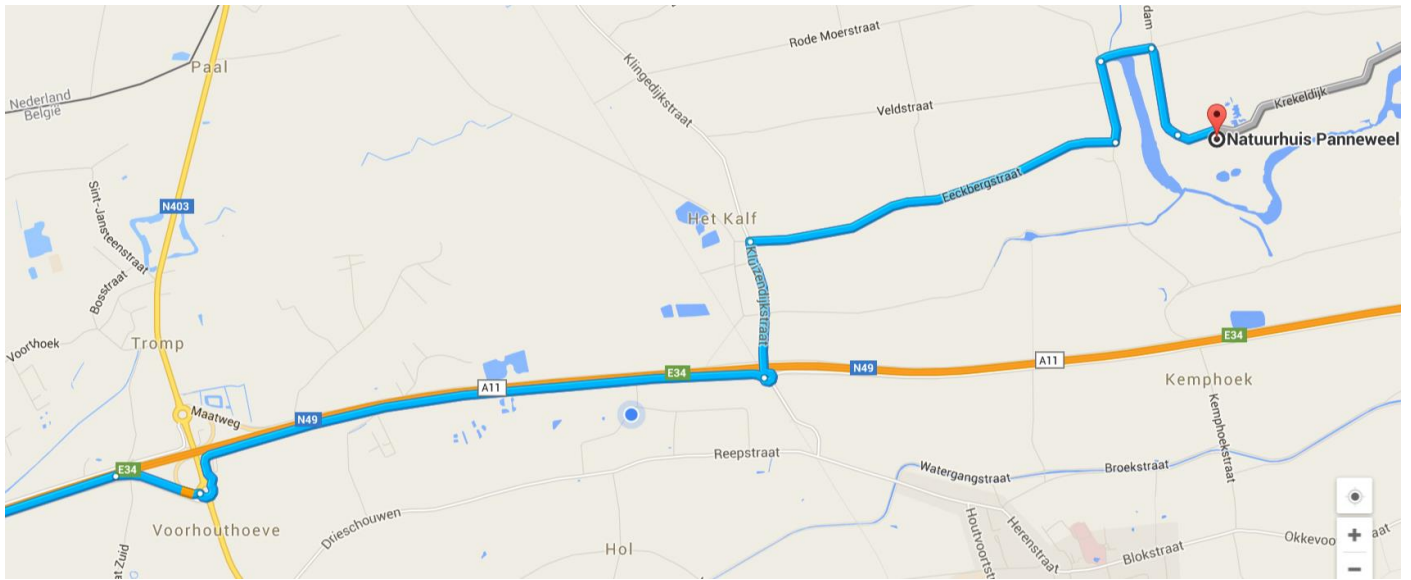

Ende quam in Waes, int soete lant

Natuurpunt Waasland
Afdeling Noord

NatuurHuis Panneweel
Krekeldijk 2
9170 Meerdonk (Sint Gillis Waas)

Vanuit Gent, E34 afrit 11

Vanuit Antwerpen, E34 afrit 10

Natuurpunt Waasland
Afdeling Noord