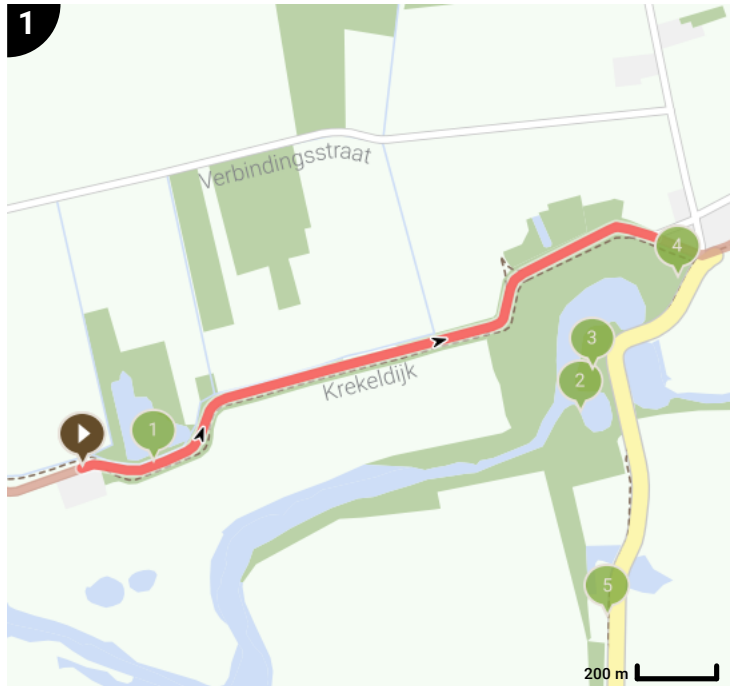

Fiestroute langs de natuurgebieden van Natuurpunt Waasland-Noord

Bekijk op mobiel

Lengte: 41.12 km
Stijging: 92 m
Moeilijkheidsgraad: 4/10

Krekeldijk, Sint-Gillis-Waas, België
Krekeldijk, Sint-Gillis-Waas, België

Legende

- Route
- Bezienswaardigheid
- Steilheid van beklimming
- Steilheid van afdaling