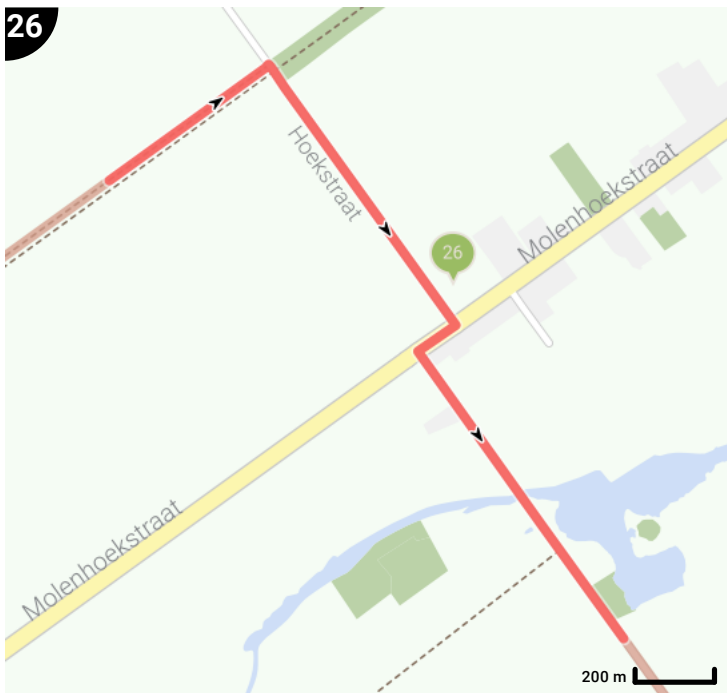

Legende

- Route
- Bezienswaardigheid
- Steilheid van beklimming
- Steilheid van afdaling

Totaal	Type	Kaart-nummer	Informatie	Uurrooster 15 km/h	Volgende
0.0 km		1	Krekeldijk	0 min	38 m
0.04 km		1	ga rechtdoor op Krekeldijk (Sint-Gillis-Waas)	0 min	767 m
0.15 km		1	Panneweel		
0.81 km		1	Links afbuigen op Krekeldijk (Sint-Gillis-Waas)	3 min	5 m
0.81 km		1	ga rechtdoor op Krekeldijk (Sint-Gillis-Waas)	3 min	281 m
0.89 km		1	Saleghem Krekengebied		
1.06 km		1	Sint-Jakobsgat		
1.09 km		1	ga rechtdoor op Krekeldijk (Sint-Gillis-Waas)	4 min	56 m
1.15 km		1	ga rechtdoor op Krekeldijk (Sint-Gillis-Waas)	4 min	96 m
1.25 km		2		4 min	377 m
1.29 km		2	Karnemelkputten		
1.62 km		2	Links afbuigen op Zandloperstraat (Sint-Gillis-Waas)	6 min	43 m
1.67 km		2	ga rechtdoor op Zandloperstraat (Sint-Gillis-Waas)	6 min	25 m
1.69 km		2	Rechts afbuigen op Binnendijkstraat (Sint-Gillis-Waas)	6 min	444 m
2.14 km		2	Sla rechts af op Sint-Jakobsstraat (Beveren)	8 min	7 m
2.14 km		2	ga rechtdoor op Sint-Jakobsstraat (Beveren)	8 min	984 m
3.13 km		3	Sla rechts af op Schoorstraat (Beveren)	12 min	6 m
3.13 km		3	ga rechtdoor op Schoorstraat (Sint-Gillis-Waas)	12 min	443 m
3.58 km		3	Sla rechts af op Rietlandstraat (Sint-Gillis-Waas)	14 min	6 m
3.58 km		3	ga rechtdoor op Rietlandstraat (Sint-Gillis-Waas)	14 min	69 m
3.65 km		3	Sla links af op Rietlandstraat (Sint-Gillis-Waas)	14 min	791 m
4.45 km		4	Sla links af op Zalegemdijk (Sint-Gillis-Waas)	17 min	8 m
4.45 km		4	Sla rechts af op Rietlandstraat (Sint-Gillis-Waas)	17 min	1.07 km
4.51 km		4	Kunstwerk 'Echo'		
5.53 km		5		22 min	5 m
5.53 km		5		22 min	36 m
5.57 km		5	ga rechtdoor op Groenendijkstraat (Sint-Gillis-Waas)	22 min	415 m
5.99 km		5	Sla links af op Plasstraat (Sint-Gillis-Waas)	23 min	1.51 km
7.49 km		6	ga rechtdoor op Plasstraat (Sint-Gillis-Waas)	29 min	551 m
8.04 km		7	Sla links af op Kluizenmolenstraat (Sint-Gillis-Waas)	32 min	311 m