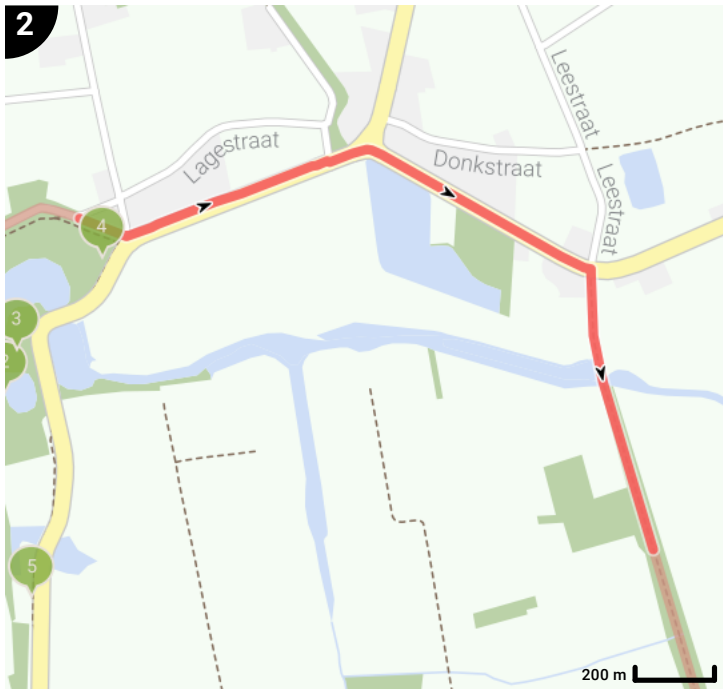

Fiestroute langs de natuurgebieden van Natuurpunt Waasland-Noord

Bekijk op mobiel

Lengte: 41.12 km
Stijging: 92 m
Moeilijkheidsgraad: 4/10

Krekeldijk, Sint-Gillis-Waas, België
Krekeldijk, Sint-Gillis-Waas, België

Legende

- Route
- Bezienswaardigheid
- Steilheid van beklimming
- Steilheid van afdaling